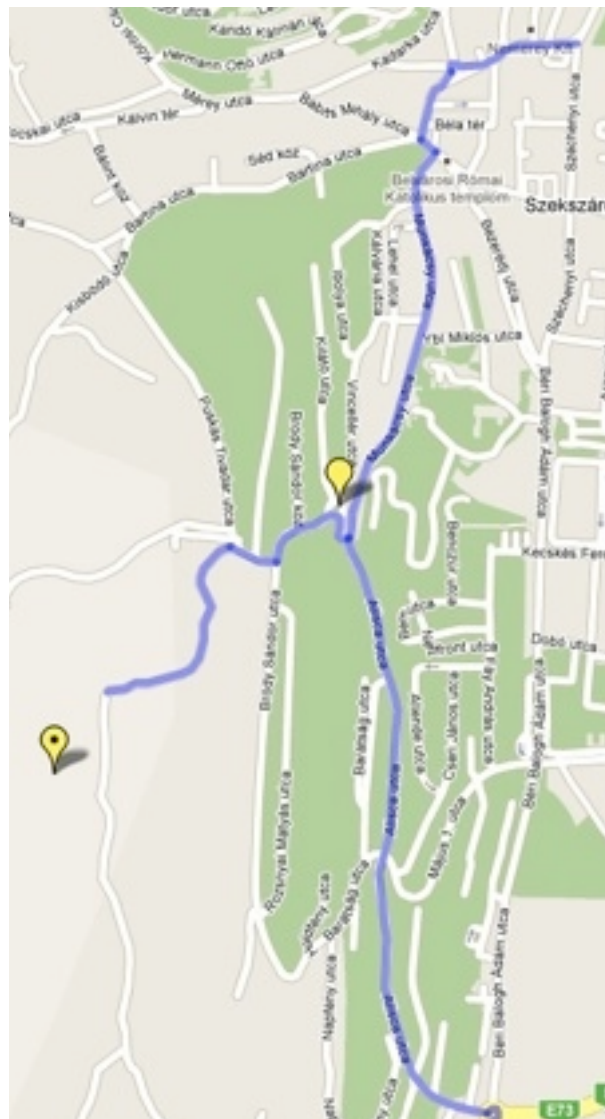

## A városból az 56-os főútról vagy a Béla térről:

- a Skála áruháznál jobbra (Szent László utca)
- a körforgalomban 3. kijárat
- a Béla téren balra, majd egyből jobbra (Munkácsy utca)
- a dombra fölérve jobbra, majd kövessék a kis útvonaljelző táblákat!

## Az M6-osról:

- javasoljuk a Szekszárd-dél lehajtót.
- a decsi körforgalombanál 1. kijárat, Szekszárd fele
- a városba beérve a körforgalomban 3. kijárat (Csatár)
- az Alisca utcán fel egyenesen a dombra
- a dombra fölérve, mielőtt az út ismét lejtetni kezd, balra
- innentől kövessék a kis útvonaljelzőket!